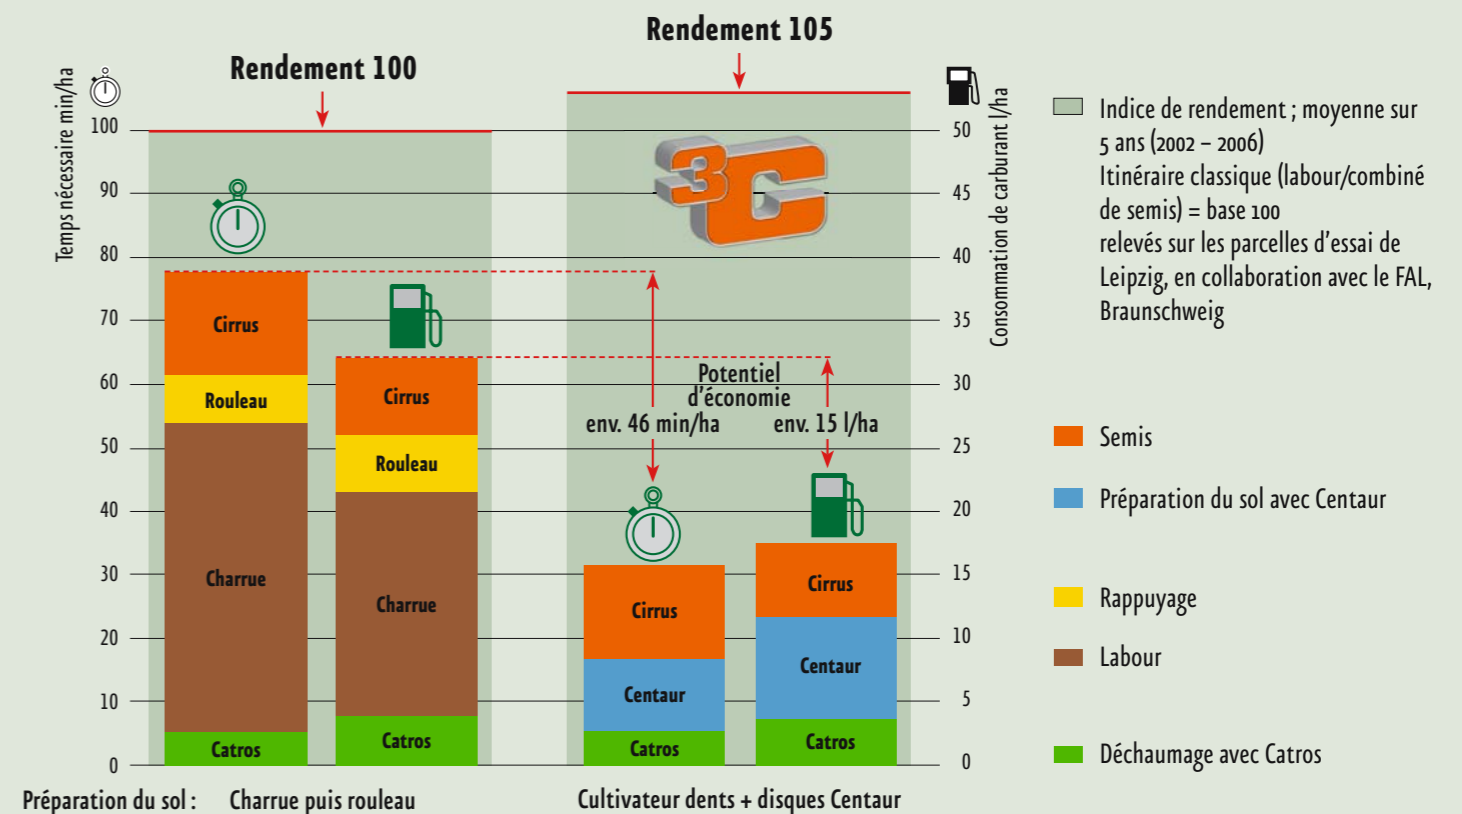

Cost Cutting Concept

3C

Cost Cutting Concept

Economiser sur les itinéraires culturaux !

Economisez simultanément du carburant et du temps :
Valorisez le potentiel de votre exploitation en optimisant votre itinéraire cultural.
Nous sommes là pour vous prêter main-forte !

Semis

Préparation du sol

Déchaumage

5%

de rendement en plus

50%

de carburant en moins

60%

de temps de travail en moins

Cost Cutting Concept

Résultat des essais réalisés par les organismes DLG et FAL

Vous trouverez les résultats détaillés sous l'adresse www.amazone.de

Préparation du sol

Déchaumeur à disques indépendant Catros