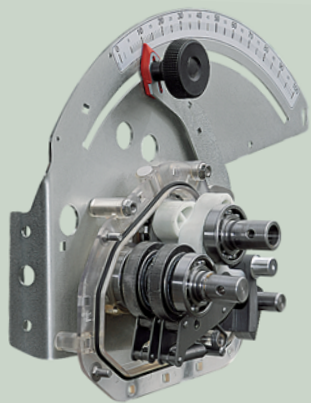

Les caractéristiques d'alimentation et de répartition transversale du nouveau système de dosage **Vario-Control** ont été optimisées. Cette optimisation a été obtenue en combinant les grandes roues distributrices Elite de 80 mm de diamètre avec les trappes de fond et le boîtier doseur de conception nouvelle. Le diamètre important des roues distributrices à ergots, garantit un meilleur remplissage et une alimentation plus régulière. L'entraînement extrêmement régulier des roues distributrices est assuré par la boîte en continu **Vario**.

## Une parfaite harmonie!

- Précision de la dose et de la répartition sur le rang
- Economie de semence
- Semence manipulée en douceur – elle n'est pas brisée
- Précision même pour les faibles débits

Roues distributrices Control

Boîtier Vario

**Pour une précision  
maximale**