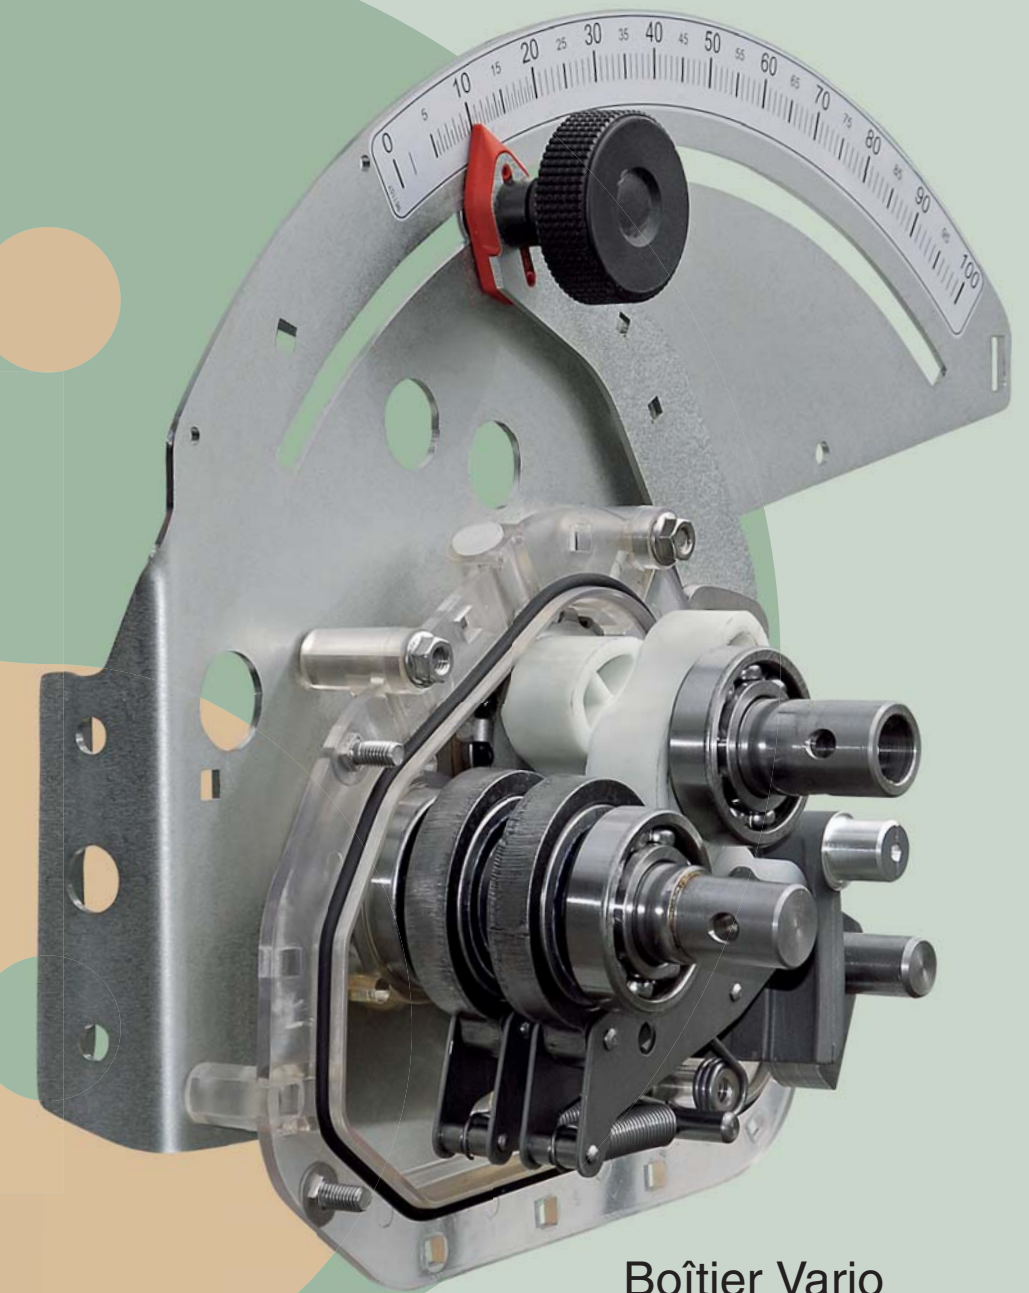

C'est pourquoi AMAZONE présente à l'occasion de l'Agri Technica 2007 le nouveau système de dosage Vario-Control pour les semoirs portés D9 et les semoirs compacts AD3. La précision du débit et la répartition homogène sur le rang de semis sont améliorés grâce au nouveau système de dosage Vario-Control. L'économie de semence est substantielle.

Les caractéristiques d'alimentation et de répartition transversale du nouveau système de dosage **Vario-Control** ont été optimisées. Cette optimisation a été obtenue en combinant les grandes roues distributrices Elite de 80 mm de diamètre avec les trappes de fond et le boîtier doseur de conception nouvelle. Le diamètre important des roues distributrices à ergots, garantit un meilleur remplissage et une alimentation plus régulière. L'entraînement extrêmement régulier des roues distributrices est assuré par la boîte en continu **Vario**.

Le nouveau système présente l'avantage de doser avec précision les semences fines, telles que le colza. Les graines de semences plus grosses, semées à des densités plus faibles (par ex. le seigle hybride ou les plantes destinés à l'énergie renouvelable) sont démarquées et acheminées avec plus de précision.

Boîtier Vario

**Pour une précision  
maximale**